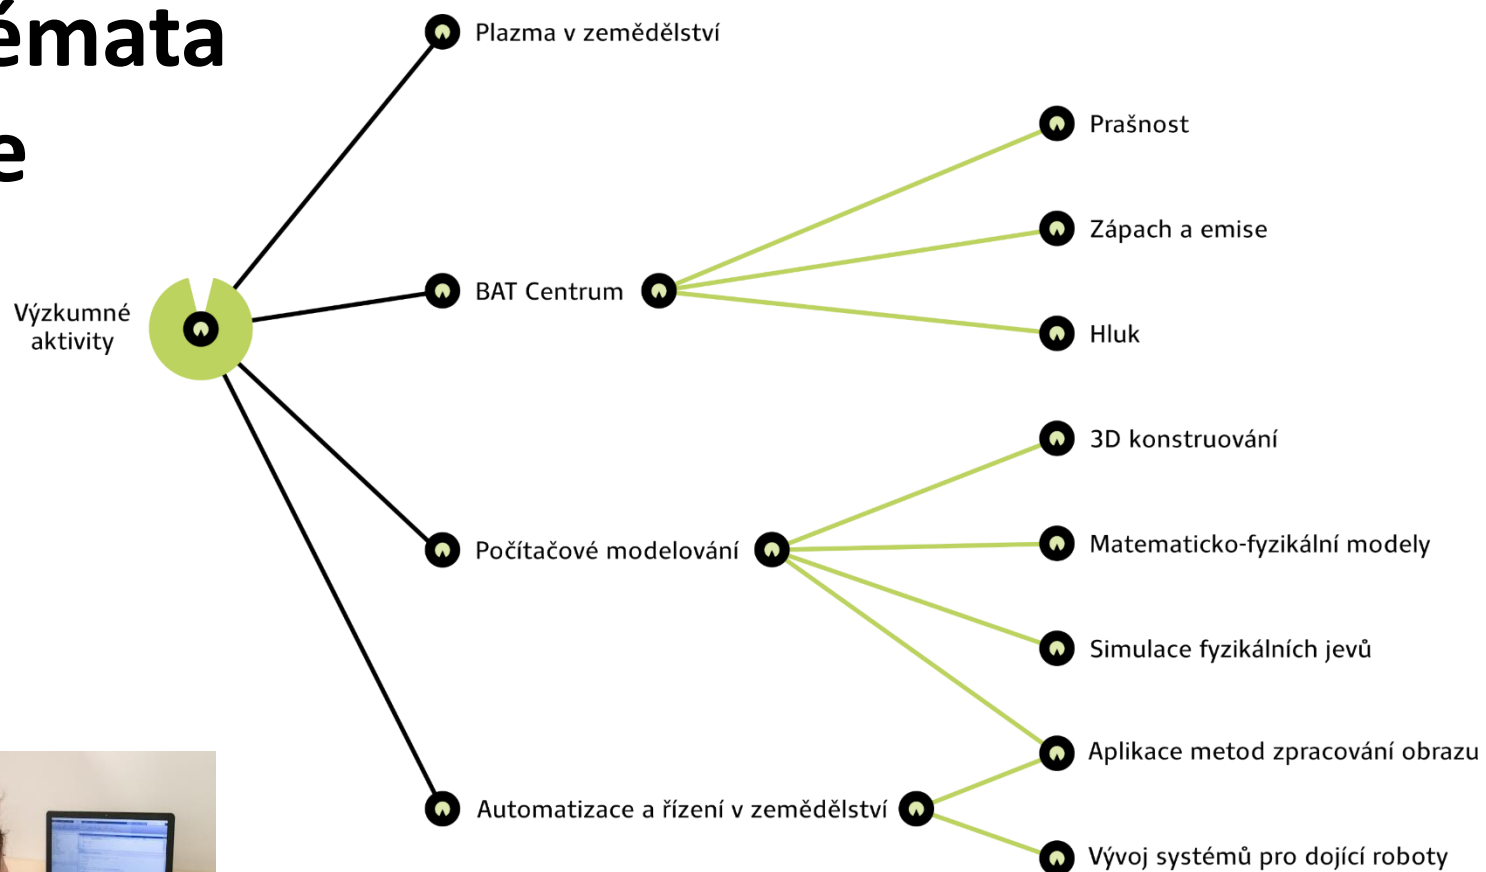

(Zemědělská technika a technologie)

tříletý,
bakalářský
a prezenční obor

Bc.

**Zemědělská technika
a technologie**

dvouletý,
navazující inženýrský
a prezenční obor

Mgr.

Zemědělství 4.0

doktorský obor
v přípravě

Tchaj-wan

Čína

EU

Brazílie

**Spolupracujeme
se zahraničím**

budete v kontaktu
s celým světem

Výzkumné aktivity

Nabízíme kvalitní témata pro závěrečné práce

Vaše vizitka při vstupu na trh práce

Výzkumné aktivity

Zemědělství 4.0

Nejmodernější technologie v zemědělských provozech

- Využití **umělé inteligence** v zemědělství a nejenom tam.
- **Robotické systémy** pro automatizované dojení ve stávajících provozech.
FANUC Robot M-20iB/25
- **Inteligentní systémy** pro řízení stáda.