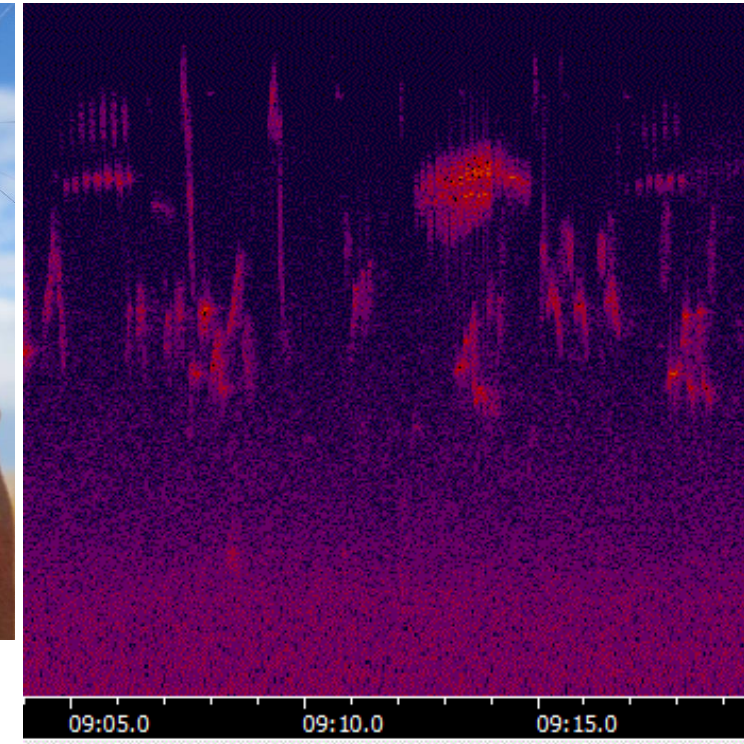

Monitoring
diverzity drobných
zemních savců

Akustický monitoring živočichů