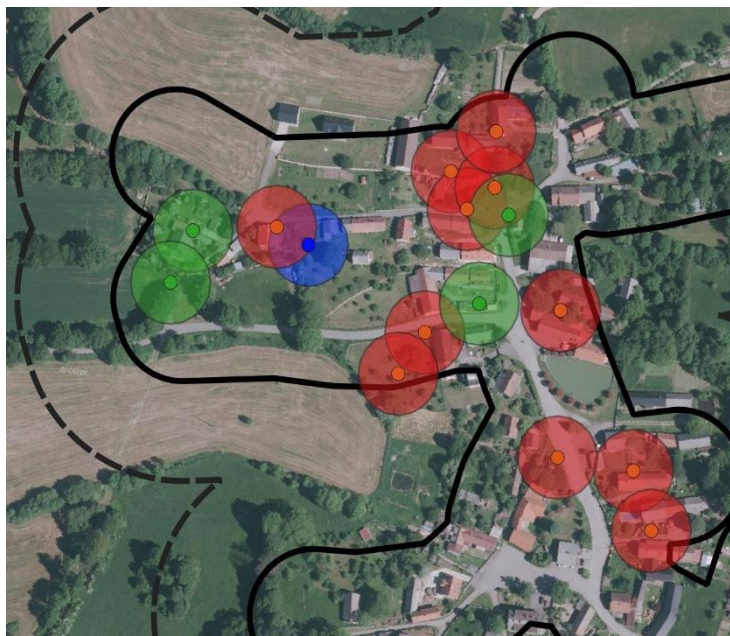

Co budete umět?

- **Osvojíte si další obecné, široce využitelné dovednosti**
  - Cizí jazyk
  - Zásady vědecké práce
  - Prezentování vlastních výsledků a vystupování na odborných akcích
  - Statistické a další způsoby zpracování dat
  - Práce s moderním vybavením v laboratoři i terénu