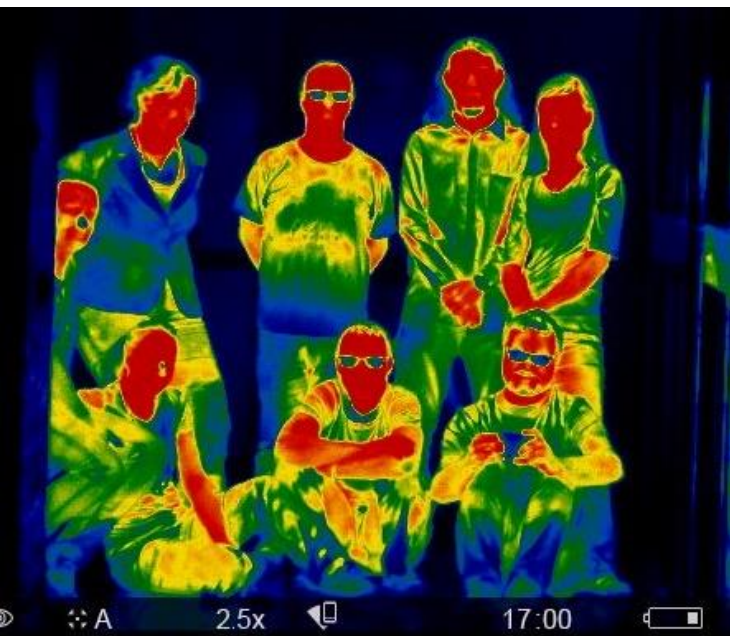

Co budete umět?

- **Osvojíte si další obecné, široce využitelné dovednosti**
  - Cizí jazyk
  - Zásady vědecké práce
  - Prezentování vlastních výsledků a vystupování na odborných akcích
  - Statistické a další způsoby zpracování dat
  - Práce s moderním vybavením v laboratoři i terénu